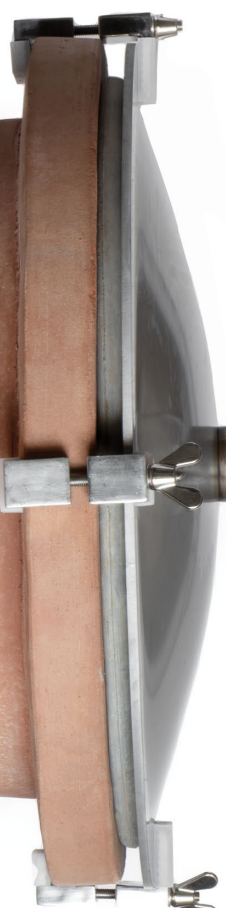

# Giara Jar

Tutti i prezzi si intendono + IVA 22%  
All prices are + VAT 22%

Chiusino acciaio inox  
Stainless steel locking  
system

Misure:  
Measurements:  
Ø 58cm € 400,00

Coperchio acciaio inox Ø 58cm  
Stainless steel lid

Spillavino  
acciaio inox  
Stainless steel  
wine-dispensing  
taps

€ 80,00

L.8cm

H.6cm

ARTIGIANATO e IMPERIALITÀ

ACCESSORI  
ACCESSORIES

Tutti i prezzi si intendono + IVA 22%  
All prices are + VAT 22%

Raccordo  
di scarico  
parziale  
e totale in acciaio inox  
Stainless steel  
spigots for partial  
and total drainage