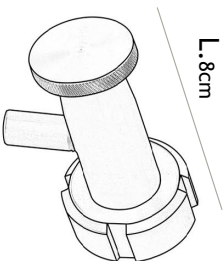

# Giara Jar

Tutti i prezzi si intendono + IVA 22%  
All prices are + VAT 22%

Chiusino acciaio inox  
Stainless steel locking  
system

Misure:  
Measurements:  
Ø 58cm € 400,00

Coperchio acciaio inox Ø 58cm  
Stainless steel lid

H. 33-48cm

Calmatore  
in vetro  
Glass filler

33cm € 60,00  
48cm € 70,00

Tutti gli accessori che  
Artenova fornisce,  
su richiesta, a corredo delle  
giare sono in acciaio inox  
certificato AISI 316.  
The accessories Artenova  
provides on request with  
the jars, are all made of  
AISI 316 certified stainless  
steel.

Spillavino  
acciaio inox  
Stainless steel  
wine-dispensing  
taps

€ 80,00

L.8cm

H.6cm

ARTIGIANATO e IMPERIALITÀ

ACCESSORI  
ACCESSORIES

Tutti i prezzi si intendono + IVA 22%  
All prices are + VAT 22%

Raccordo  
di scarico  
parziale  
e totale in acciaio inox  
Stainless steel  
spigots for partial  
and total drainage

€ 180,00

L.18,5cm

H.10cm

Base con ruote acciaio inox € 550,00  
disponibile per tutte le dimensioni  
Stainless steel base with wheels  
available for all sizes