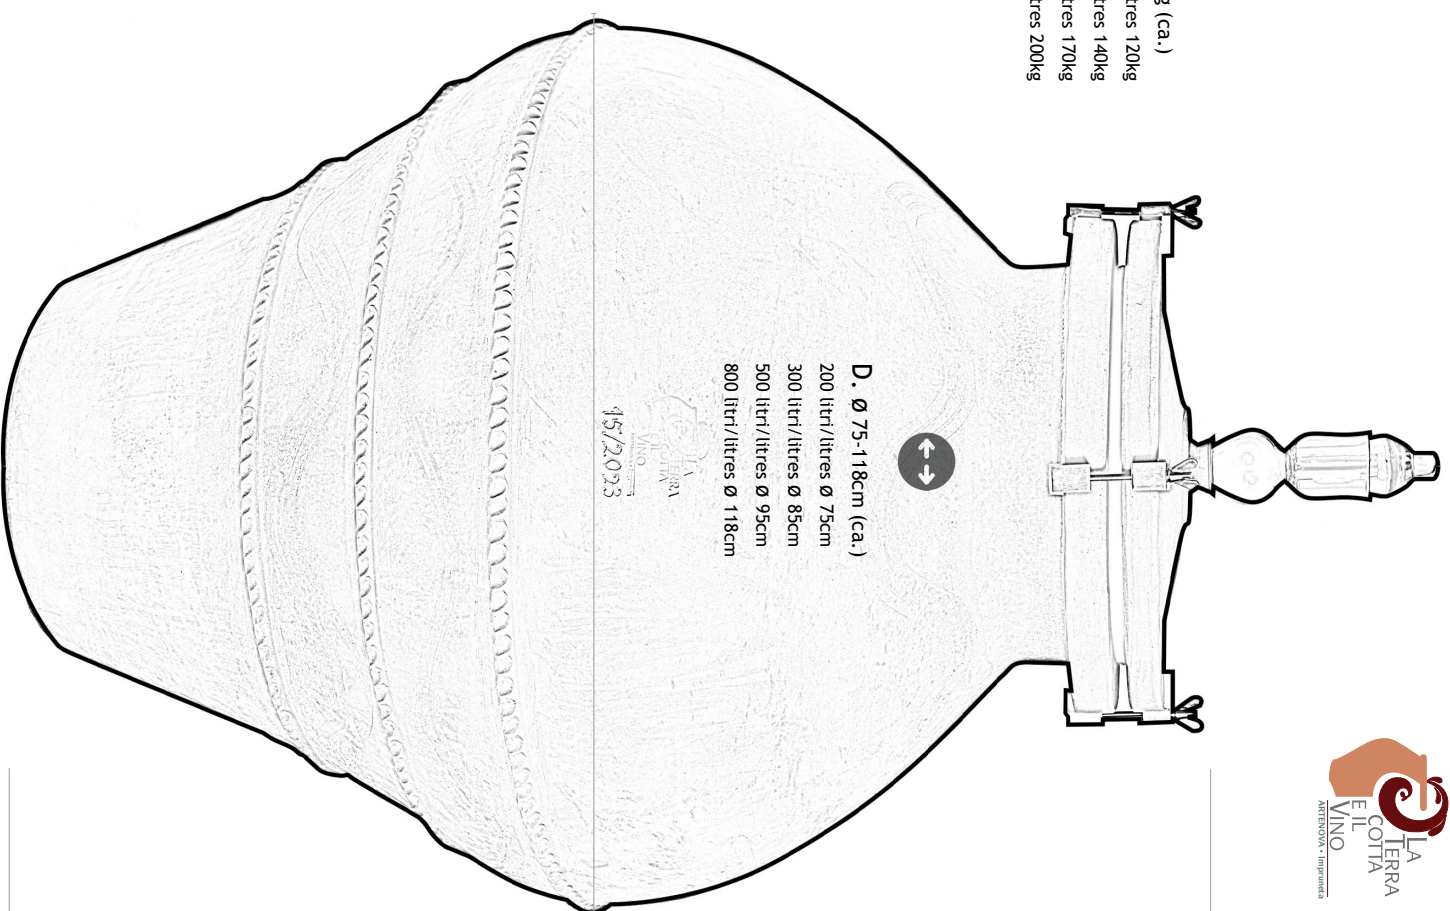

**P./W.**

120-200kg (ca.)  
200 litri/litres 120kg  
300 litri/litres 140kg  
500 litri/litres 170kg  
800 litri/litres 200kg

**H. 120-155cm (ca.)**

200 litri/litres 120cm  
300 litri/litres 125cm  
500 litri/litres 140cm  
800 litri/litres 155cm

**D. Ø 75-118cm (ca.)**

200 litri/litres Ø 75cm  
300 litri/litres Ø 85cm  
500 litri/litres Ø 95cm  
800 litri/litres Ø 118cm

15/2023