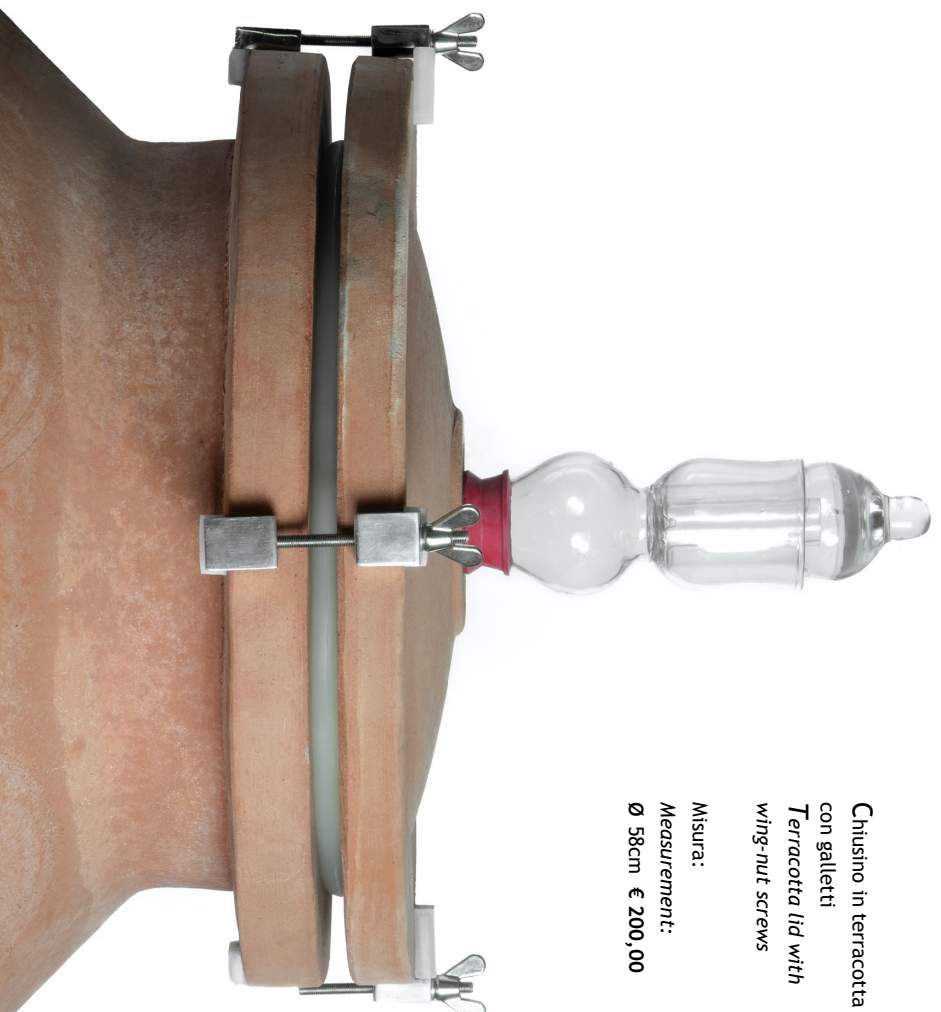

Chiusino in terracotta
con galletti
**Terracotta lid with
wing-nut screws**

Misura:

Measurement:

Ø 58cm € 200,00